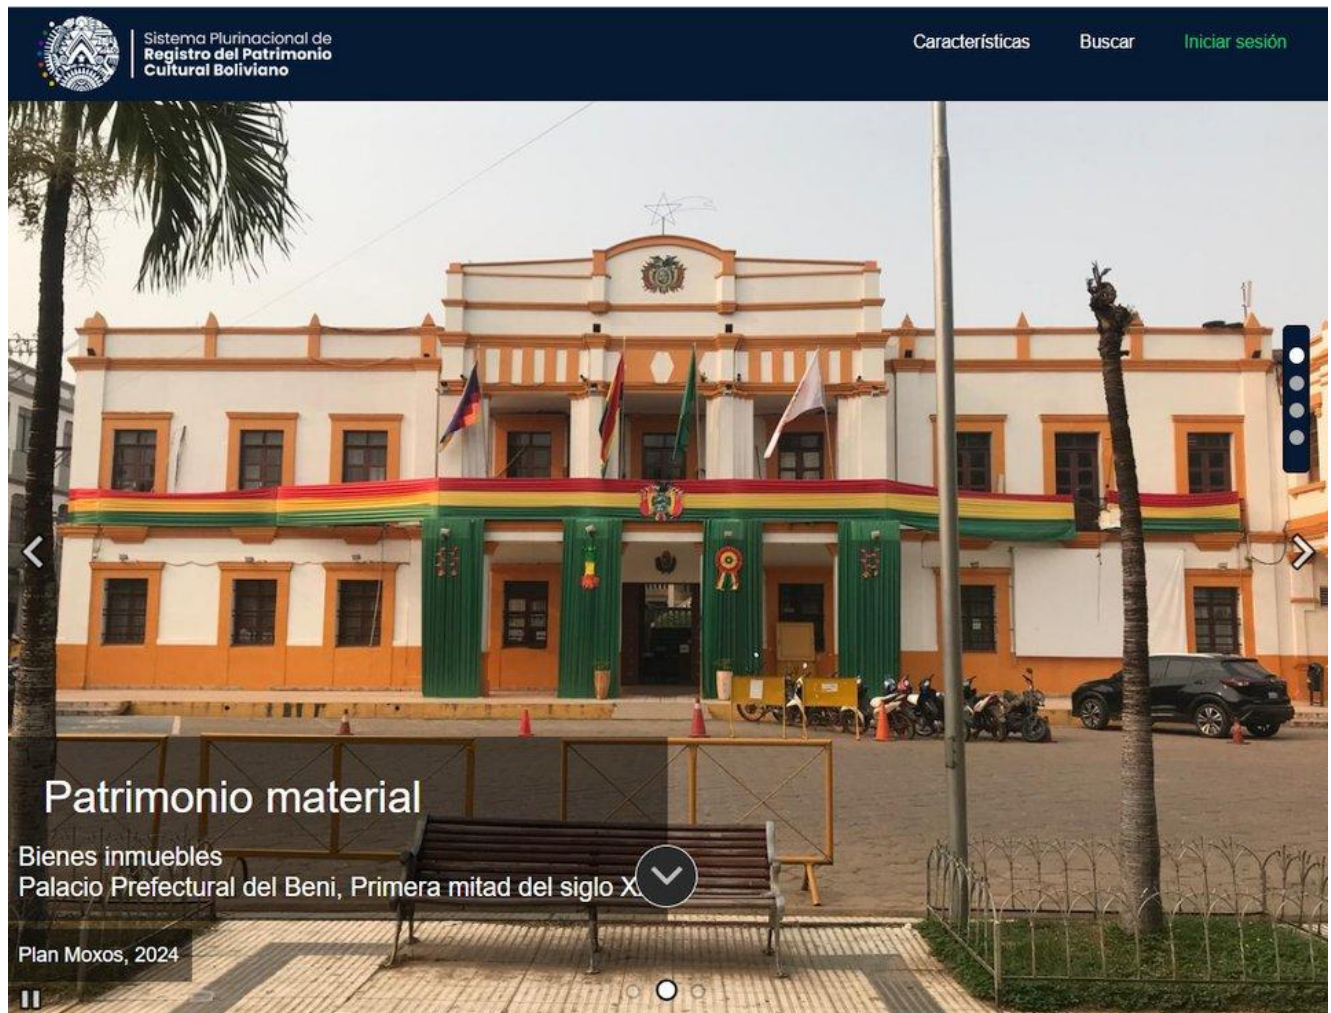

Portada o página de inicio

Es la puerta de entrada al sitio del SPRPCB, presenta la siguiente información:

- Los objetivos del sitio.
- Quienes participan del sitio.
- A quienes está dirigido.
- Una muestra representativa del contenido y
- Los accesos necesarios para la navegación y gestión del sitio.