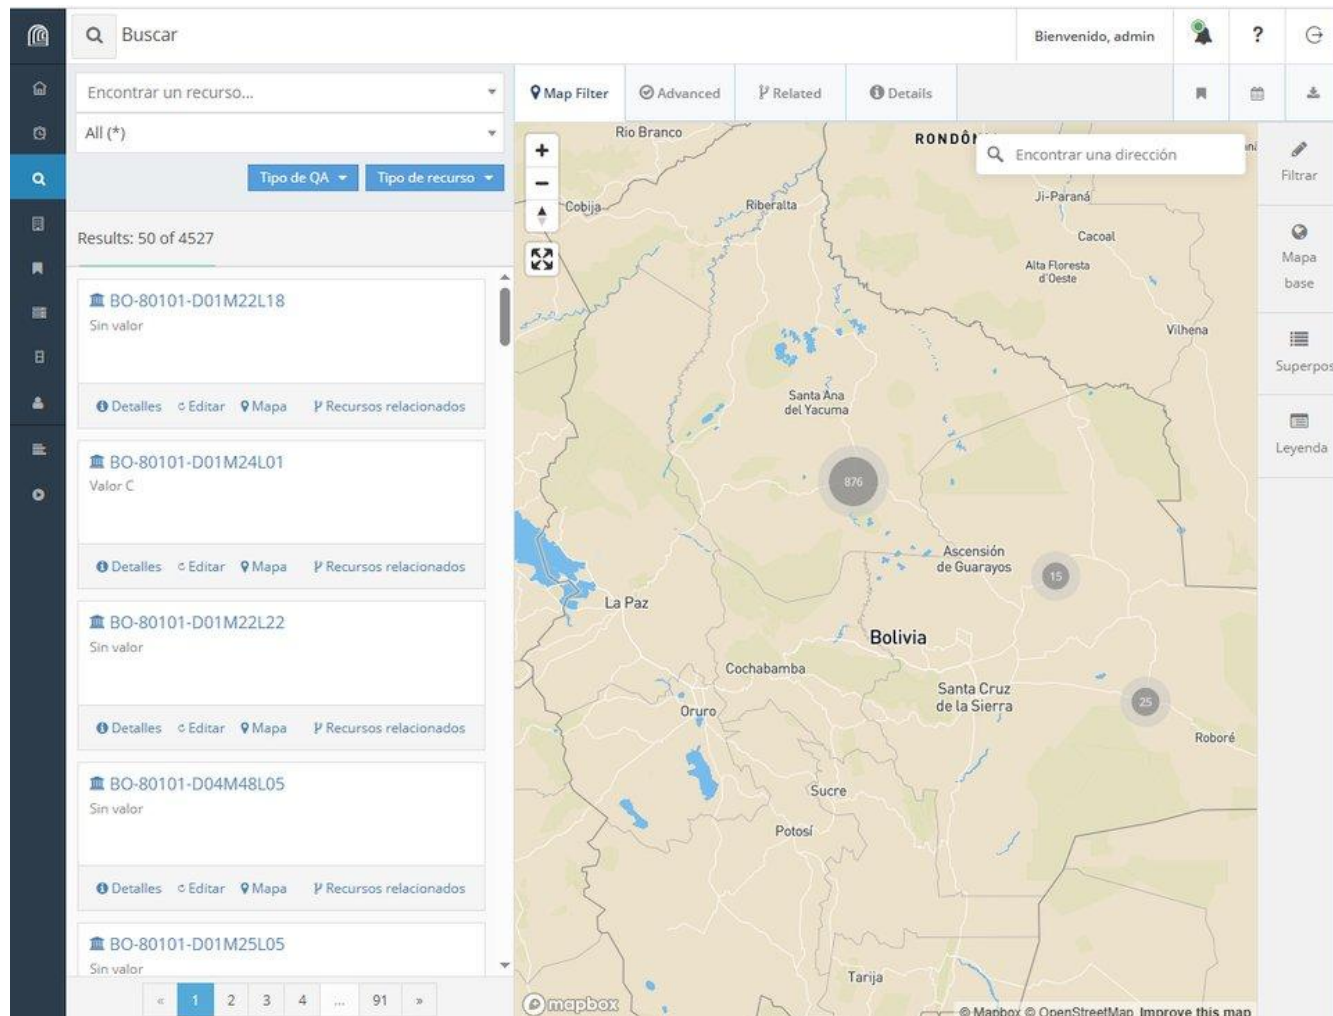

Interfaz de usuario

Casi todas las funciones de gestión del sitio (incluidas las de configuración) se realizan a través del interfaz de usuario, las opciones estarán disponibles según el nivel de credenciales del usuario.